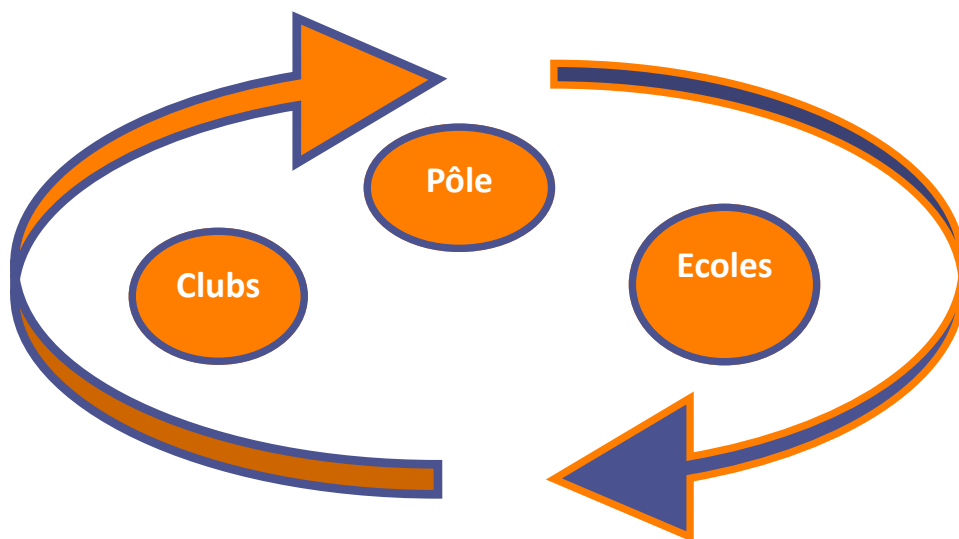

Le Péri-Club Don Bosco

QU'EST CE QUE C'EST ?

L'Institution Notre Dame des Minimes organise, en partenariat avec les clubs sportifs du quartier, des ateliers après le temps scolaire. Cela permet aux enfants de pratiquer un sport pendant l'étude du soir, les lundis et les jeudis de 16h45 à 18h15.

Le club sportif vient à l'enfant à la sortie de l'école pour l'emmener sur un lieu de pratique unique appelé « **pôle sportif** ».

BUT

- ◆ Faciliter la vie de famille,
- ◆ Améliorer la vie de l'enfant dans son quartier,
- ◆ Favoriser la mixité sociale grâce au sport,
- ◆ Le mieux vivre ensemble dans le quartier.